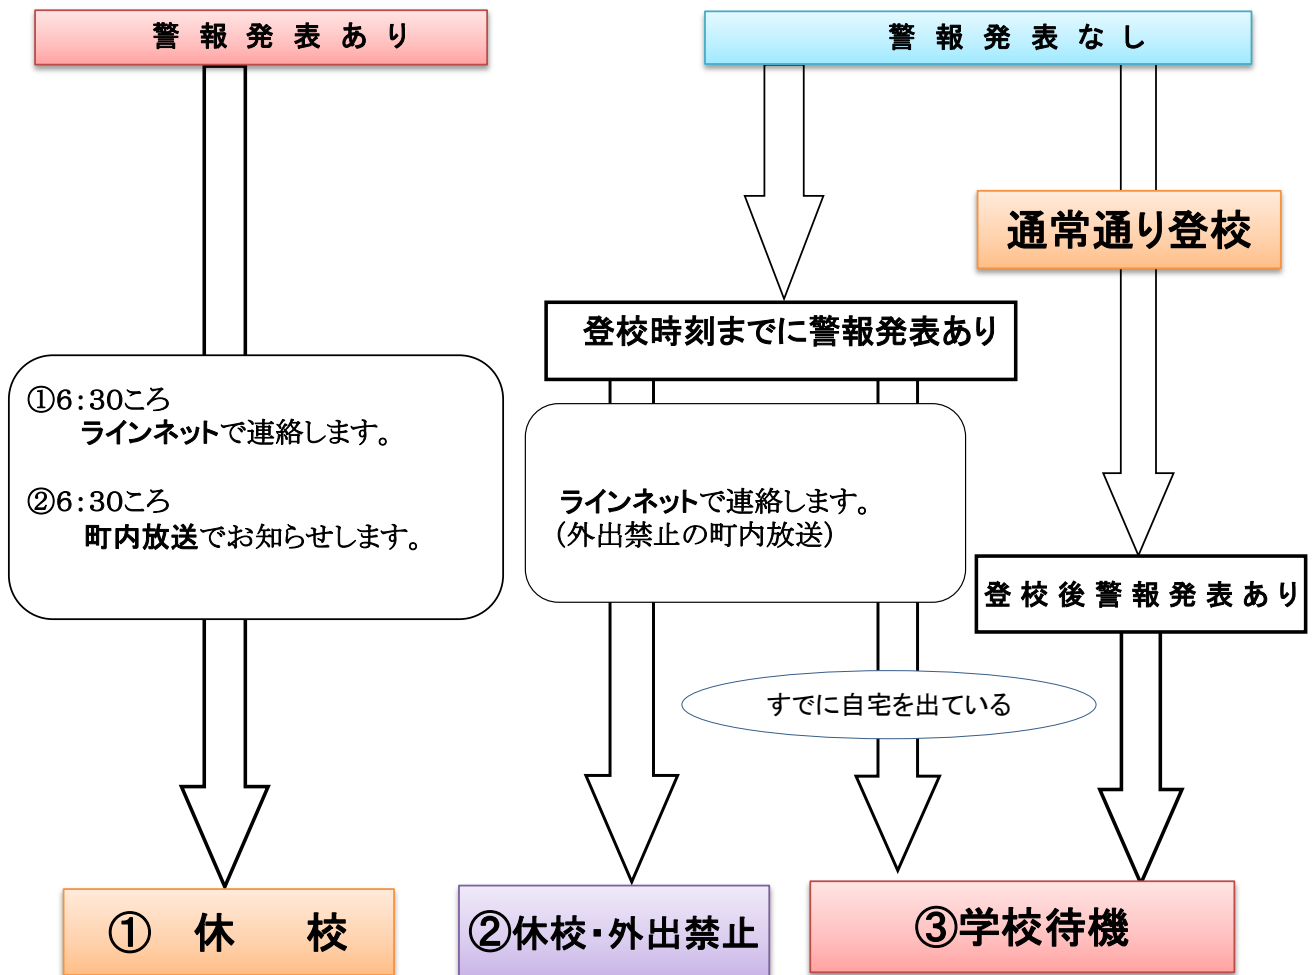

# 気象警報発表時の対応について

江田島市立三高小学校

**気象特別警報・警報発表**  
江田島市に警報が1つでも  
出ている場合には休校になります。

登校前（午前6時00分現在）

- ① 連絡が届きにくい状況になると予想されます。気象に関する状況をしっかり確認してください。（テレビ、インターネット、広島地方気象台(Tel177)）
- ② 警報が1つでも出ている時は、児童は休校・外出禁止とします。
- ③ 警報が出た時点で、すでに学校に登校している時は学校待機とします。
- ④ 連絡は、ラインネットを基本とします。

**★ラインネットに必ずご加入ください。**